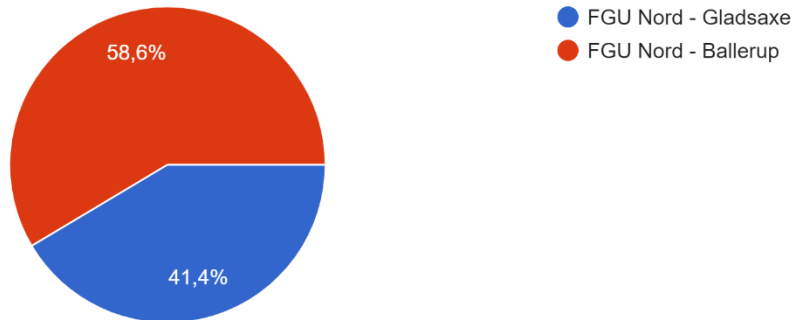

## Undervisningsmiljø undersøgelse FGU Nord 2021/2022

Jeg er elev på

111 svar