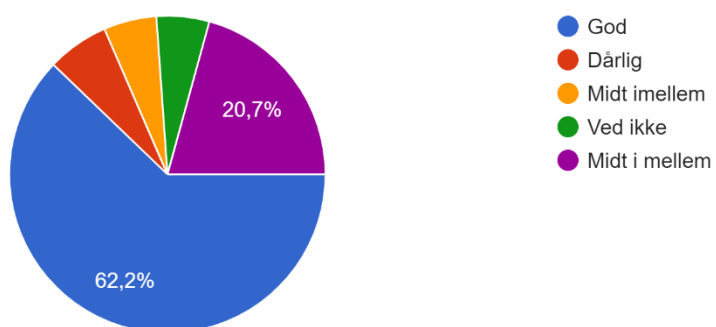

Rengøring på fællesarealer? F.eks. kantine og toiletter.

111 svar