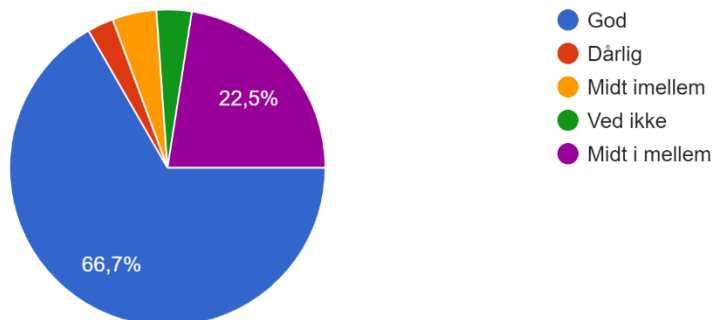

Fysisk undervisningsmiljø

Hvad synes du om indretningen på værkstedet/i klassen?

111 svar