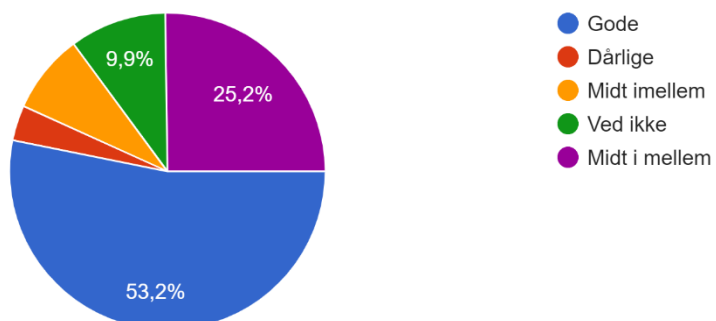

Hvor gode er dine muligheder for at bevæge dig i løbet af dagen?

111 svar

Rengøring på værkstedet/i klassen?

111 svar