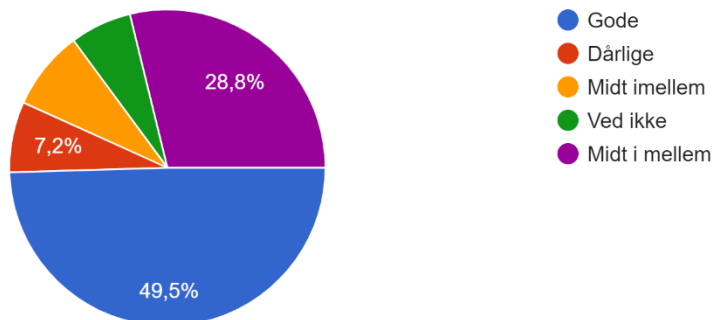

Hvad synes du om fællesområderne? F.eks. kantine eller udearealer.

111 svar