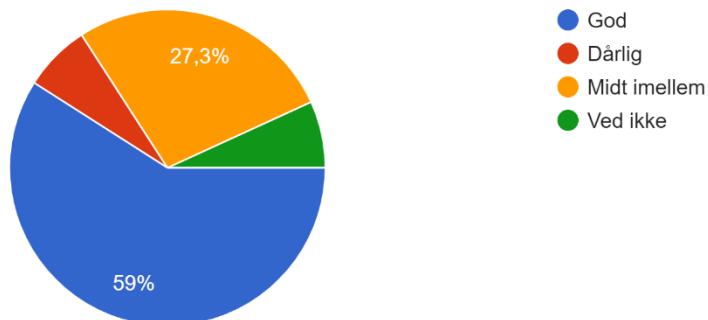

Hvad synes du om indretningen på værkstedet/i klassen?

205 svar