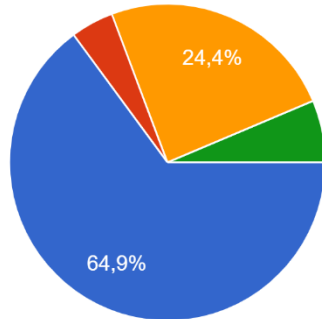

# Undervisningsmiljøundersøgelse

2022/2023

Rengøring på fællesarealer? F.eks. kantine og toiletter.

205 svar

- God
- Dårlig
- Midt imellem
- Ved ikke

Hvor gode er dine muligheder for at bevæge dig i løbet af dagen?