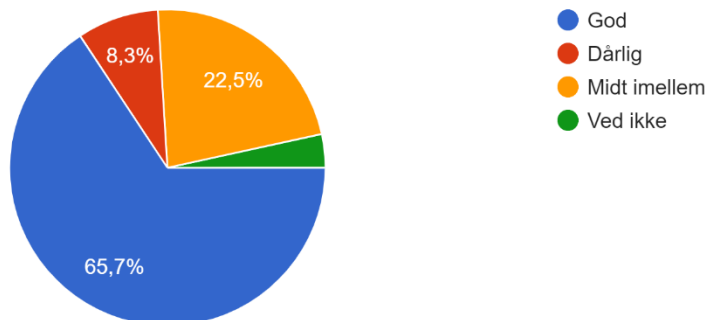

# Undervisningsmiljøundersøgelse

2022/2023

Rengøring på fællesarealer? F.eks. kantine og toiletter.

205 svar

- God
- Dårlig
- Midt imellem
- Ved ikke

Hvor gode er dine muligheder for at bevæge dig i løbet af dagen?