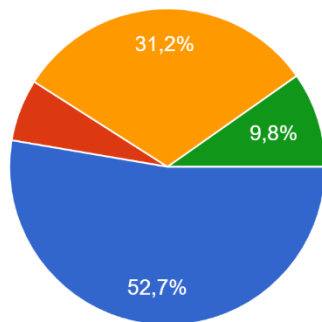

- Gode
- Dårlige
- Midt imellem
- Ved ikke

Psykisk undervisningsmiljø

Er du glad for at gå i skole?

204 svar