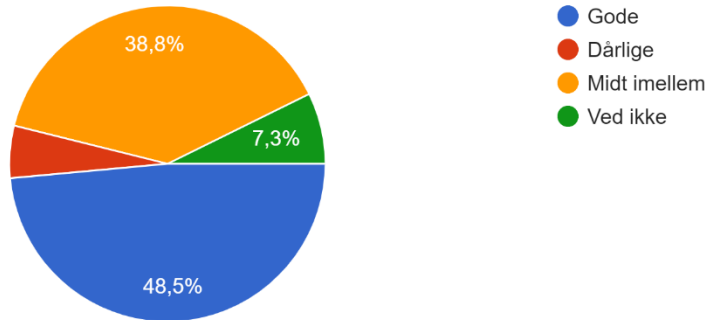

Fysisk undervisningsmiljø

Hvad synes du om fællesområderne? F.eks. kantine eller udearealer.

206 svar